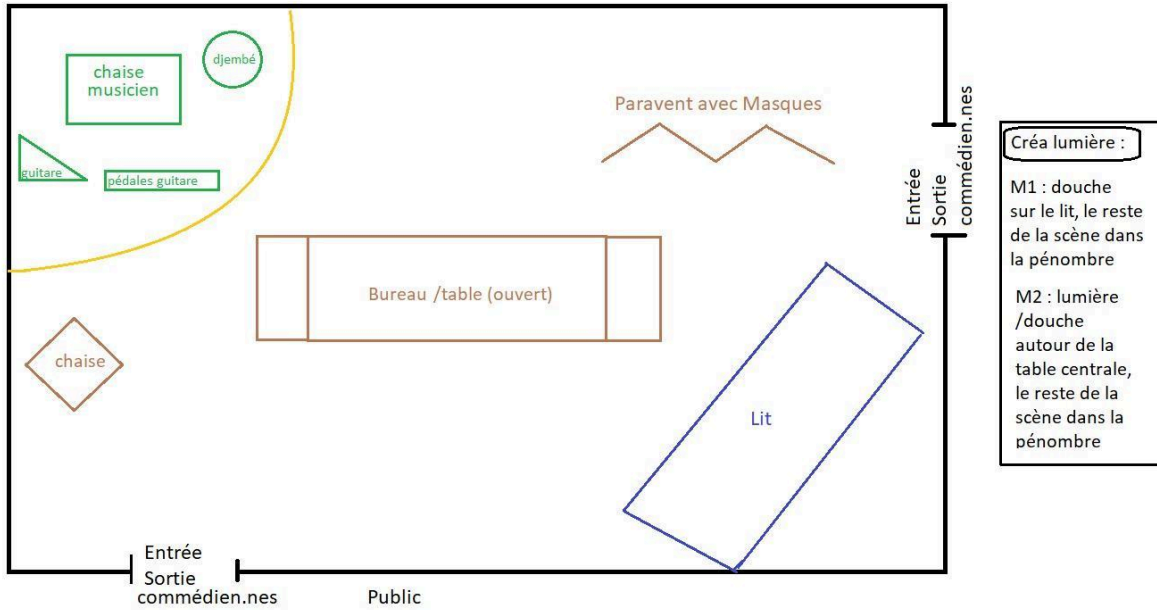

Sonorisation :

Musique live - compter le temps pour faire la balance entre musicien et comédien.nes (15 minutes)

Éclairages :

Couleurs: plutôt chaudes.

Plan de Feu AMERICA